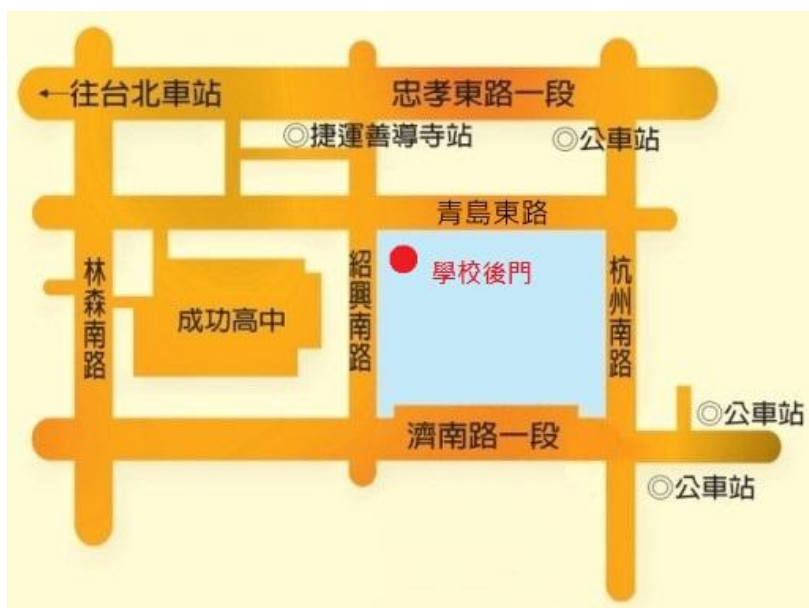

PS: 現場報名企聯營之學員，需當天繳費完畢。

五、交通注意事項：

會議地點：台北商業技術學院 行政大樓七樓-音樂廳

地址：台北市中正區濟南路一段 321 號

前往本校方式：

請會眾可搭乘火車、高鐵及客運至台北火車站，並步行至捷運站轉搭乘捷運

板南線(往南港展覽館方向)至善導寺站，並從善導寺站 4 號出口 出站後步行即

可到達本校。

[搭乘公車及客運]

聯營公車：

臺北商業技術學院站：253、297、222、237

成功中學站：15、208、265、211、295

開南商工站：0 南、15、37、22、615、671

審計部站：202、212、232、262、276、299、205、605、257

客運：

國光客運「台北—金山」，審計部站

台汽客運「基隆—台北」，審計部站

中興巴士「瑞芳—板橋」，審計部站

[自行開車前往]

行駛國道一號高速公路，南下或北上方向，均由〔圓山交流道〕出口銜接〔建國北路高架道路〕，向南行駛至〔忠孝東路匝道〕出口下平面道路，續行平面車道，右轉〔濟南路三段〕後再直行至〔濟南路一段〕本校正門口。

交通位置圖

台北商業技術學院一校區地圖